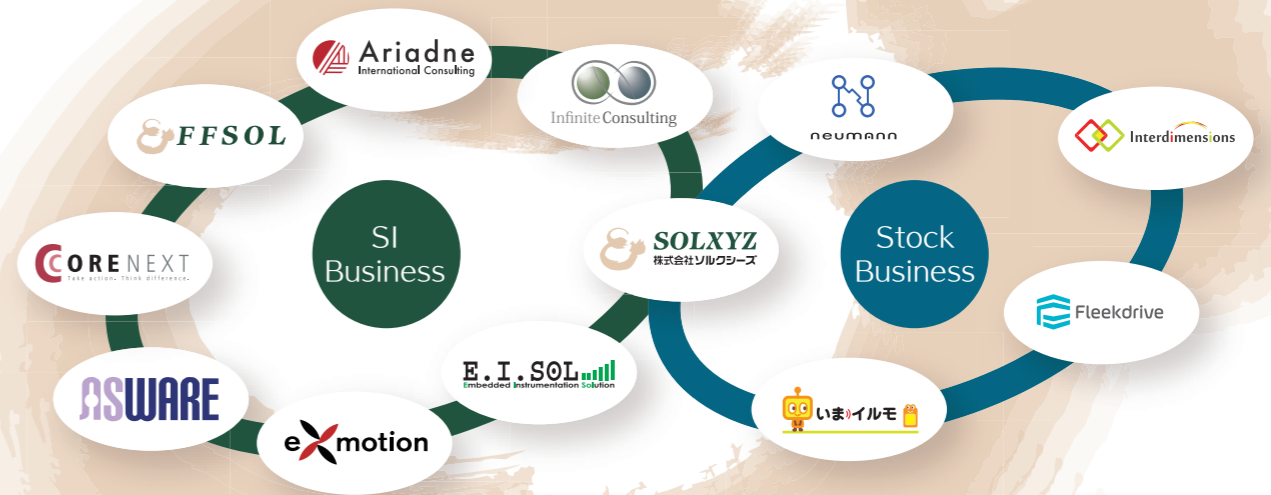

ソルクシーズ ソリューション販売部

ハード、インフラから各種ソリューションサービスをアレンジ・課題解決はご相談ください!

- ・クラウド基盤
- ・Webサイト脆弱性診断
- ・セキュリティ対策(運用、対策ソフト)
- ・BI(データ分析)
- ・業務アプリ
- ・システム開発

ソルクシーズのキャラクター「ぞろくん」

〒108-0023 東京都港区芝浦3-1-2  
msb Tamachi 田町ステーションタワーS (13F)

# ソルクシーズグループ

## 取扱商品 Selection

**SOLXYZ**  
**GROUP**

ソルクシーズグループは、  
SIビジネスとストックビジネスの両輪で、  
お客様のニーズに最適なソリューションをご提案します。