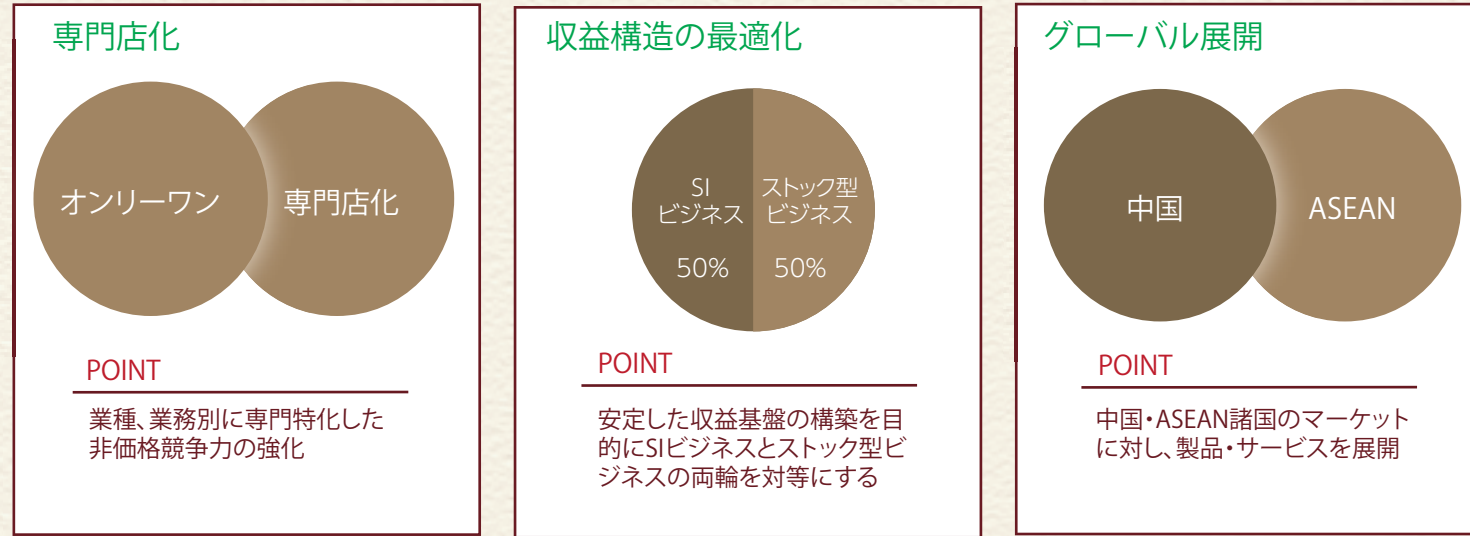

成長戦略

3つの成長戦略で
ソルクシーズグループは企業価値向上を目指します

成長分野への積極的な投資

ソルクシーズ及びグループ各社のリソースを有効に活用し、様々な領域に必要とされる新しい分野に向けて、ビジネスを展開しています。

株式会社ソルクシーズ

<https://www.solxyz.co.jp>

本社 〒108-0023 東京都港区芝浦三丁目1番21号 msb Tamachi 田町ステーションタワーS 13階
TEL.03-6722-5011 (代表) FAX.03-6722-5021
東京ANNEX 〒108-0022 東京都港区海岸三丁目9番15号 LOOP-X 6階
福岡営業所 〒812-0038 福岡県福岡市博多区祇園町4-2 博多祇園BLDG.8F
TEL.092-283-8411 FAX.092-283-8412