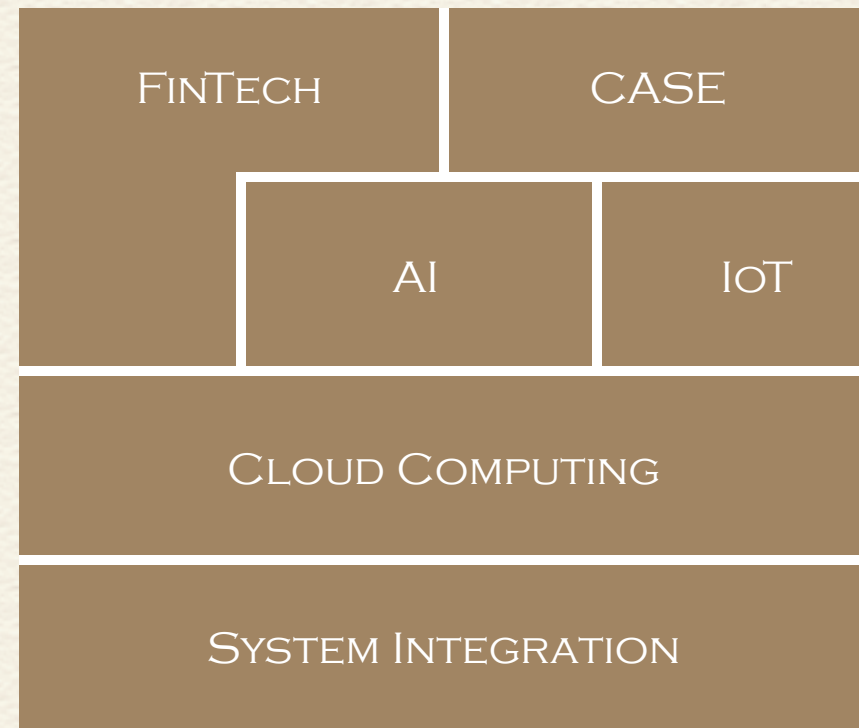

成長戦略

3つの成長戦略で
ソルクシーズグループは企業価値向上を目指します

成長分野への積極的な投資

ソルクシーズ及びグループ各社のリソースを有効に活用し、様々な領域に必要とされる新しい分野に向けて、ビジネスを展開しています。

株式会社ソルクシーズ

<https://www.solxyz.co.jp>

本社 〒108-0023 東京都港区芝浦三丁目1番21号 msb Tamachi 田町ステーションタワーS 13階
TEL.03-6722-5011 (代表) FAX.03-6722-5021
東京ANNEX 〒108-0022 東京都港区海岸三丁目9番15号 LOOP-X 6階
福岡営業所 〒812-0038 福岡県福岡市博多区祇園町4-2 博多祇園BLDG.8F
TEL.092-283-8411 FAX.092-283-8412

株式会社ソルクシーズ

お客様と理想を追求。
共に進化を…。

DX(デジタルトランスフォーメーション)の浸透が続き、国内ITサービス市場を牽引しています。企業はこれらの技術革新を新しいビジネス基盤として取り入れるなど、国内のIT市場の成長には切り離せないものとなりました。また、その一方で情報セキュリティの脅威は増幅し、大きな経営課題となっています。

このように急速に時代が変革して行く中で、私共ITベンダーが生き残るには、大胆かつ独創的な発想力をもって、ITのプロフェッショナル集団としての高付加価値サービスを提供し、お客様の描くビジネスの理想を追求しなければなりません。