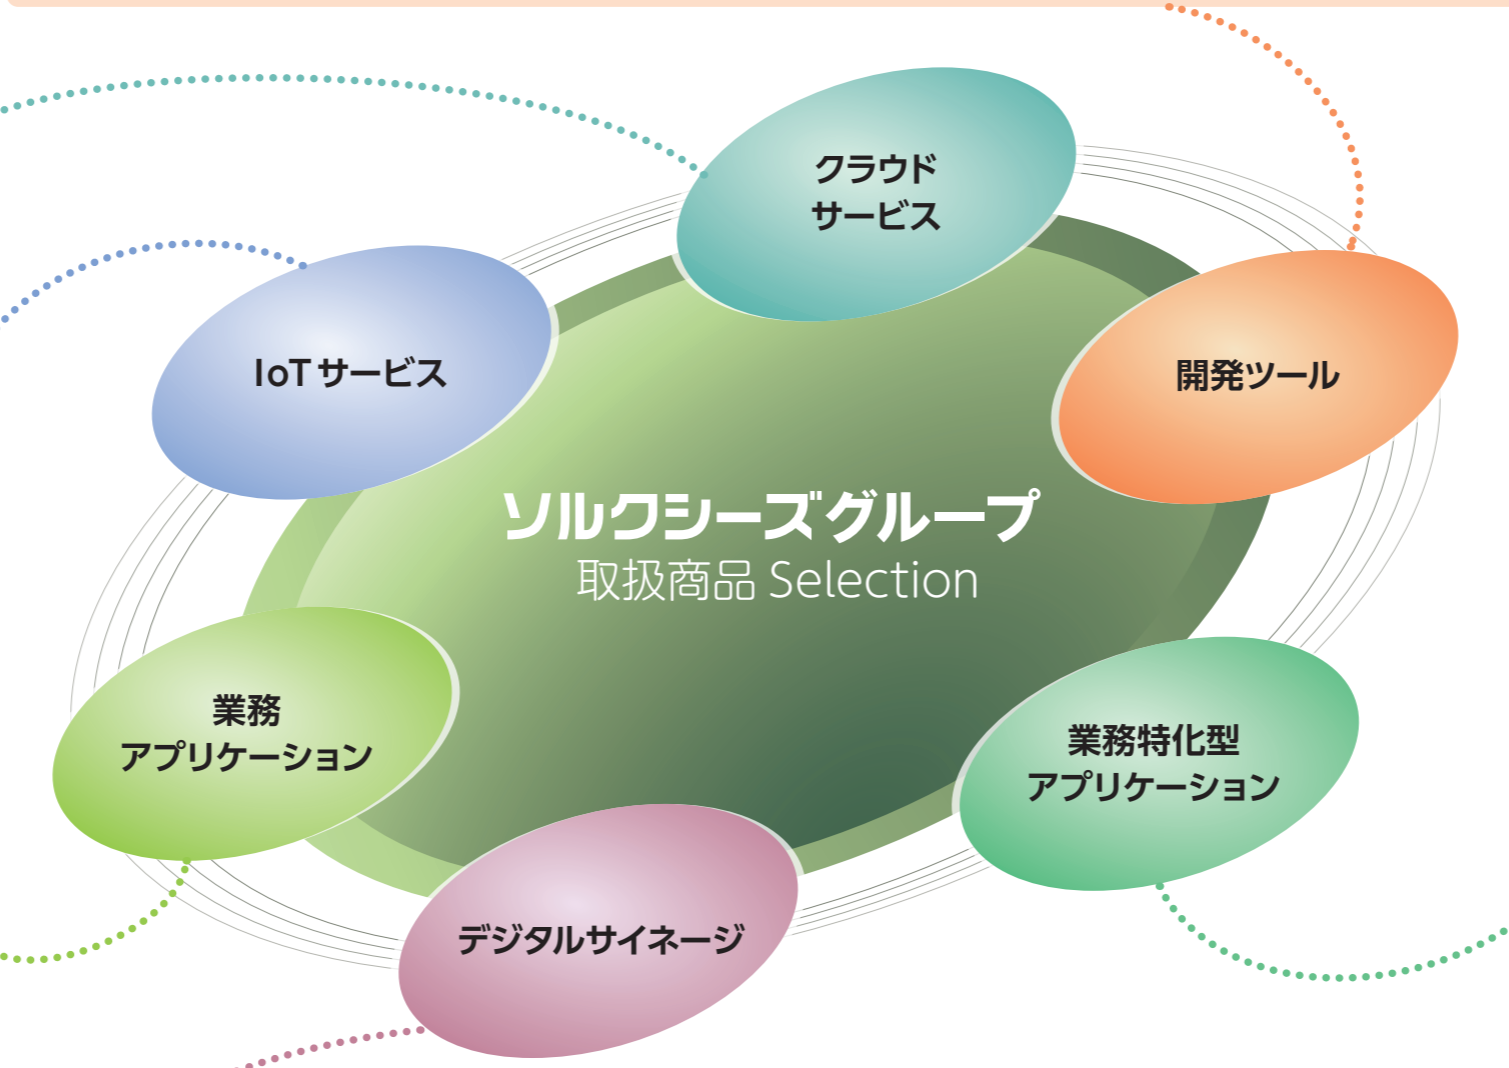

**mtrip** エムトリップ **EX**

**基本設計～詳細設計の落とし込み自動化**

UML/DFD等の汎用モデリング言語で記述されたアーキテクチャモデルと、MATLAB/Simulinkのモデルを相互に変換するモデル変換ツール。

●e-ラーニング

**Kojiro** コジロー **N**

**学生向けeラーニング(塾・学校・個人向け)**

アニメーションや動画、ゲーム的な要素を用いた、学生向けeラーニングシステム。タブレットやスマートフォンで手軽に学習可能。