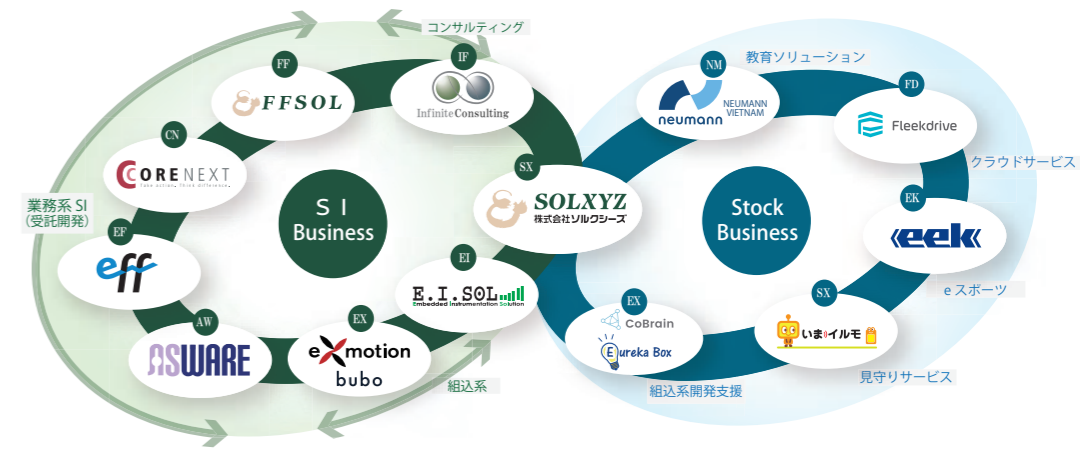

フリークフォーム

クラウド型「統合帳票出力」サービス

帳票のことなら何でも解決できるクラウドサービス。エクセルでデザインした帳票を出力から配布までクラウドで完結。

FD

FinTechサービス

カップオウ
オンクラウド

個別クレジットシステム「杯王 on Cloud」

個別クレジット（個品割賦）基幹業務システムであるHYBRID杯王をベースとした債権管理クラウドサービス。

SX

イーアクリス

自動信用情報紹介システム

信用情報照会の完全自動化、スピード、クオリティにこだわり、本人判定と自動再照会をセットにして信用情報照会の入口から出口まで自動化を実現したパッケージ。3機関に対応。

SX

EDGEコンピューティング系サービス

リアルタイム音源可視化／音源探査装置

世界初！25fpsの高速処理

業界初となる25fpsの高速処理により突発音などに対するリアルタイムでの可視化が可能。音の可視化でピンポイントな騒音・異音・防音等の対策が可能。

EI

ポータブル騒音計

騒音の分析

タブレットPCを使用したポータブル騒音計。通常の騒音計にはないビジュアル化を含む多彩な機能を搭載。マイク以外のセンサーにも対応。

EI

クオantum

ローン自動審査エンジン

ローン与信審査の完全自動化・審査スピード向上と高度化を実現。ローコード開発とプラグインコンセプトで柔軟性・拡張性・スピード開発を生み出すスモールパッケージ。

SX

業務系開発ツール

ジェネクス

システム開発の常識をくつがえす！

設計情報から業務システムのデータベースやプログラム*を自動生成。高品質＆高生産性なシステム開発を実現。
※：C#/Java/Ruby/スマートデバイス（iOS/Android）

CN

ワグビー