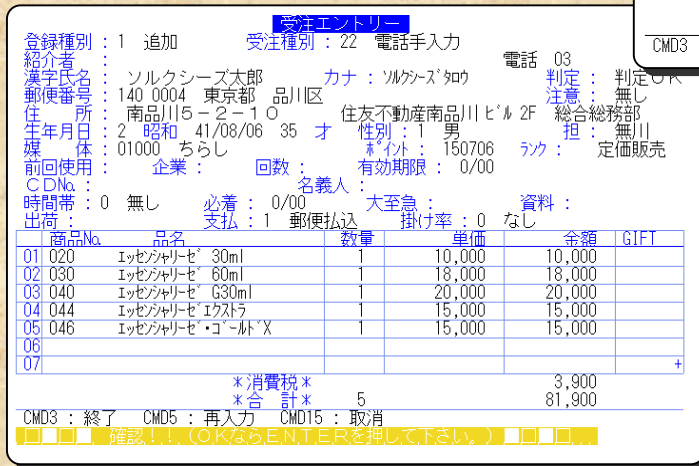

キャラクターイメージの画面表示！
はっきりした文字で見間違いを防止します。

マウスを使わずに操作が可能！
テンキーのみの容易な入力が可能です。

- ・導入したその日から運用可能なオールインワンタイプのパッケージです。(事前に業務分析、各初期設定が必要です。)
- ・お客様の販売業務をより強力に、効果的に支援すべく豊富なカスタマイズオプションを提供します。
- ・5250 ワークステーションの採用により画面レイアウトを簡素化し、スピーディーな入力操作を可能にします。
- ・各種共通情報の事前登録により、受注時の入力項目を最小限にします。簡単操作でオペレーションのミスを防止します。
- ・安定性 No.1の統合サーバー [IBM i-Series /400] の採用により、可用性の高い、安定した業務が確保できます。
- ・高速で大容量処理に定評ある DB2 Universal DataBase /400 を採用。日常の業務をストレスなく安全に運用できます。
- ・サーバー集中処理によりクライアント負荷を軽減します。パソコンの利用性を高め、オフィス資源を有効活用できます。
- ・サーバー、アプリケーションによる3段階のセキュリティー構成により、高い機密保護機能を提供します。