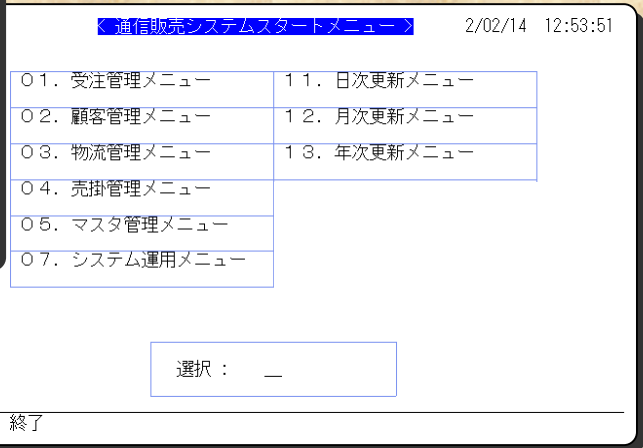

キャラクターイメージの画面表示！
はっきりした文字で見間違いを防止します。

マウスを使わずに操作が可能！
テンキーのみの容易な入力が可能です。

- ・導入したその日から運用可能なオールインワンタイプのパッケージです。(事前に業務分析、各初期設定が必要です。)
- ・お客様の販売業務をより強力に、効果的に支援すべく豊富なカスタマイズオプションを提供します。
- ・5250 ワークステーションの採用により画面レイアウトを簡素化し、スピーディーな入力操作を可能にします。
- ・各種共通情報の事前登録により、受注時の入力項目を最小限にします。簡単操作でオペレーションのミスを防止します。
- ・安定性 No.1の統合サーバー [IBM i-Series /400] の採用により、可用性の高い、安定した業務が確保できます。
- ・高速で大容量処理に定評ある DB2 Universal DataBase /400 を採用。日常の業務をストレスなく安全に運用できます。
- ・サーバー集中処理によりクライアント負荷を軽減します。パソコンの利用性を高め、オフィス資源を有効活用できます。
- ・サーバー、アプリケーションによる3段階のセキュリティー構成により、高い機密保護機能を提供します。