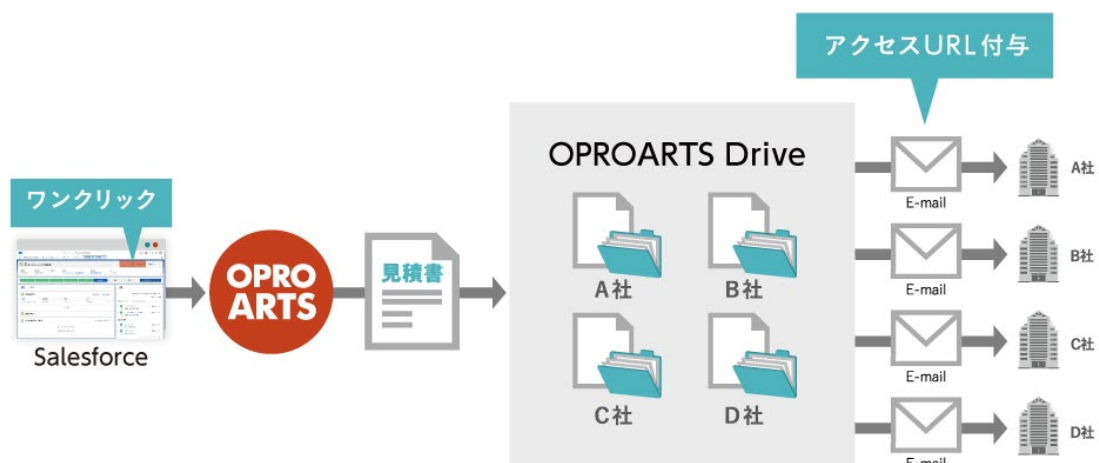

Fleekdrive、オプロと協業し帳票業務のスピードアップを支援 OPROARTS のオプション機能「OPROARTS Drive」を提供

株式会社 Fleekdrive（本社：東京都港区海岸、取締役社長：上家富隆、以下（株）Fleekdrive）は、株式会社オプロ（本社：東京都中央区、代表取締役社長：里見 一典、以下オプロ）のクラウド帳票サービス「OPROARTS（オプロアーツ）」の新機能に弊社の企業向けオンラインストレージサービス「Fleekdrive（フリークドライブ）」が採用され、「OPROARTS Drive（オプロアーツ ドライブ）」として提供開始することをお知らせします。

Fleekdrive の豊富な実績を評価いただき、よりお客様のニーズを満たすソリューションとして OPROARTS Drive に Fleekdrive が採用されました。

■ OPROARTS Drive（オプロアーツ ドライブ）について

OPROARTS は、クラウド帳票市場において多くの実績があるドキュメントフレームワークです。[高品質なドキュメント出力] [様々なサービスとの連携・データ配信] [大量データからビュー作成] がサービスの主な機能となっています。

今回、OPROARTS で出力したドキュメントのストレージとして Fleekdrive が採用され、OPROARTS Drive としてオプションサービスで提供されます。これにより、ドキュメント出力から共有までをワンクリックで行うことができるようになります。例えば Salesforce などの SFA・CRM から見積書を出力して OPROARTS Drive に格納し、各ファイルへのアクセス URL をメール本文に記載して送付するまでの作業をワンクリックで完結することができます。今まで見積書を出力してから顧客宛に送付するまでの工程が削減され、添付ファイルによる誤送信も防ぐことができます。

<画面イメージ>