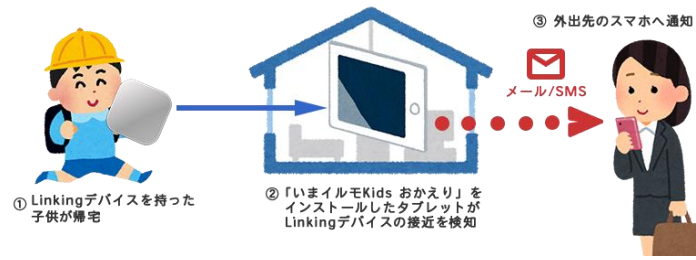

その第一弾として、家族見守り IoT アプリケーション「いまイルモ Kids おかえり」を開発し無料公開しました。「いまイルモ Kids おかえり」は、Linking デバイスとスマートフォンを組み合わせ利用します。Linking デバイスがスマートフォンから離れたとき、または、Linking デバイスがスマートフォンに近づいたとき、自動的に Email や SMS を発信します。使用例として、Linking デバイスを持った子供が自宅に置いたスマートフォンに近づく（帰宅／外出）と、遠隔地にいる家族に自動的に Email や SMS を発信して知らせるため、子供が帰宅／外出したことを確認できます。その他、使い方は利用者のニーズにより様々です。

Google Play™上に公開したアプリケーションは、随時アップグレードする予定です。iOS 版についても、現在開発を進めています。

当社は CSR（社会的責任）の観点からも、人々の生活向上に貢献する ICT ソリューションの研究・開発を今後も積極的に進めて参ります。

*「Project Linking」とは

IoT の拡大・発展を目指して、NTT ドコモ等国内の複数の企業が連携して立ち上げたプロジェクトです。アプリケーションとデバイスを組み合わせた様々な使い方を提案しています。

Web サイトはこちら <https://linkingiot.com/>

使い方①

使い方②

【サービス推奨利用環境】

Android 4.4 以上を搭載したスマートフォンと Linking に対応したデバイスが必要です。
Linking に対応したデバイスについては、下記を参照してください。

<https://linkingiot.com/devices.html>

■ 「いまイルモ Kids おかえり」について