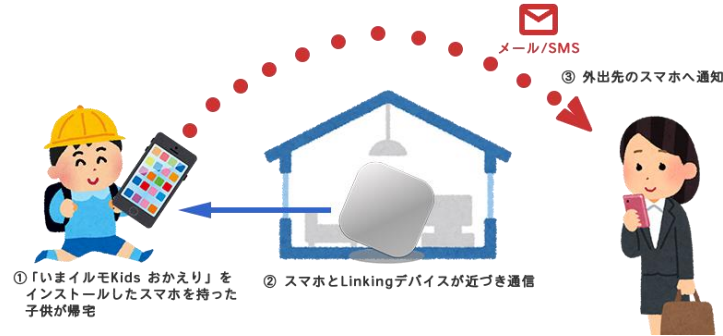

その第一弾として、家族見守り IoT アプリケーション「いまイルモ Kids おかえり」を開発し無料公開しました。「いまイルモ Kids おかえり」は、Linking デバイスとスマートフォンを組み合わせ利用します。Linking デバイスがスマートフォンから離れたとき、または、Linking デバイスがスマートフォンに近づいたとき、自動的に Email や SMS を発信します。使用例として、Linking デバイスを持った子供が自宅に置いたスマートフォンに近づく（帰宅／外出）と、遠隔地にいる家族に自動的に Email や SMS を発信して知らせるため、子供が帰宅／外出したことを確認できます。その他、使い方は利用者のニーズにより様々です。

Google Play™上に公開したアプリケーションは、随時アップグレードする予定です。iOS 版についても、現在開発を進めています。

当社は CSR（社会的責任）の観点からも、人々の生活向上に貢献する ICT ソリューションの研究・開発を今後も積極的に進めて参ります。

*「Project Linking」とは

IoT の拡大・発展を目指して、NTT ドコモ等国内の複数の企業が連携して立ち上げたプロジェクトです。アプリケーションとデバイスを組み合わせた様々な使い方を提案しています。

Web サイトはこちら <https://linkingiot.com/>

使い方①

使い方②

【サービス推奨利用環境】

Android 4.4 以上を搭載したスマートフォンと Linking に対応したデバイスが必要です。
Linking に対応したデバイスについては、下記を参照してください。

<https://linkingiot.com/devices.html>

■ 「いまイルモ Kids おかえり」について